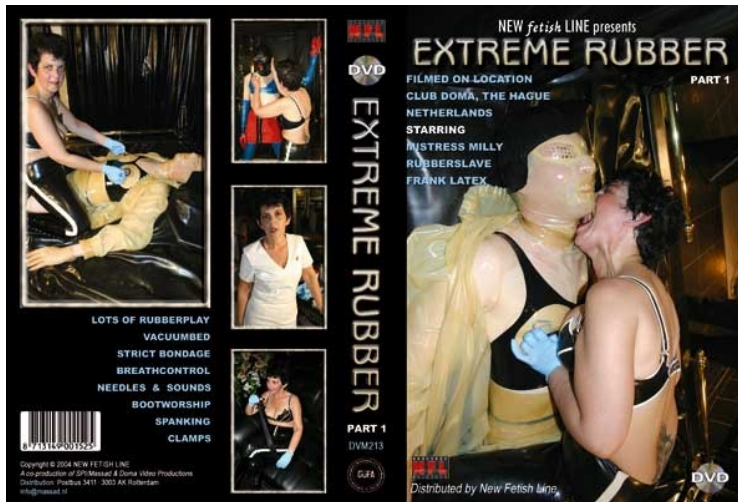

Extreme Rubber 1

Extreme Rubber deel 1 - opgenomen in Club Doma in Den Haag, waar Meesteres Milly rubberslaaf Frank tijdens een masturbatiescene betrapt in zijn rubberbed en hem daarna stevig door de mangel haalt.

€ 7,50

Extreme Rubber deel 1 - opgenomen in Club Doma in Den Haag, waar Meesteres Milly rubberslaaf Frank tijdens een masturbatiescene betrapt in zijn rubberbed en hem daarna stevig door de mangel haalt.